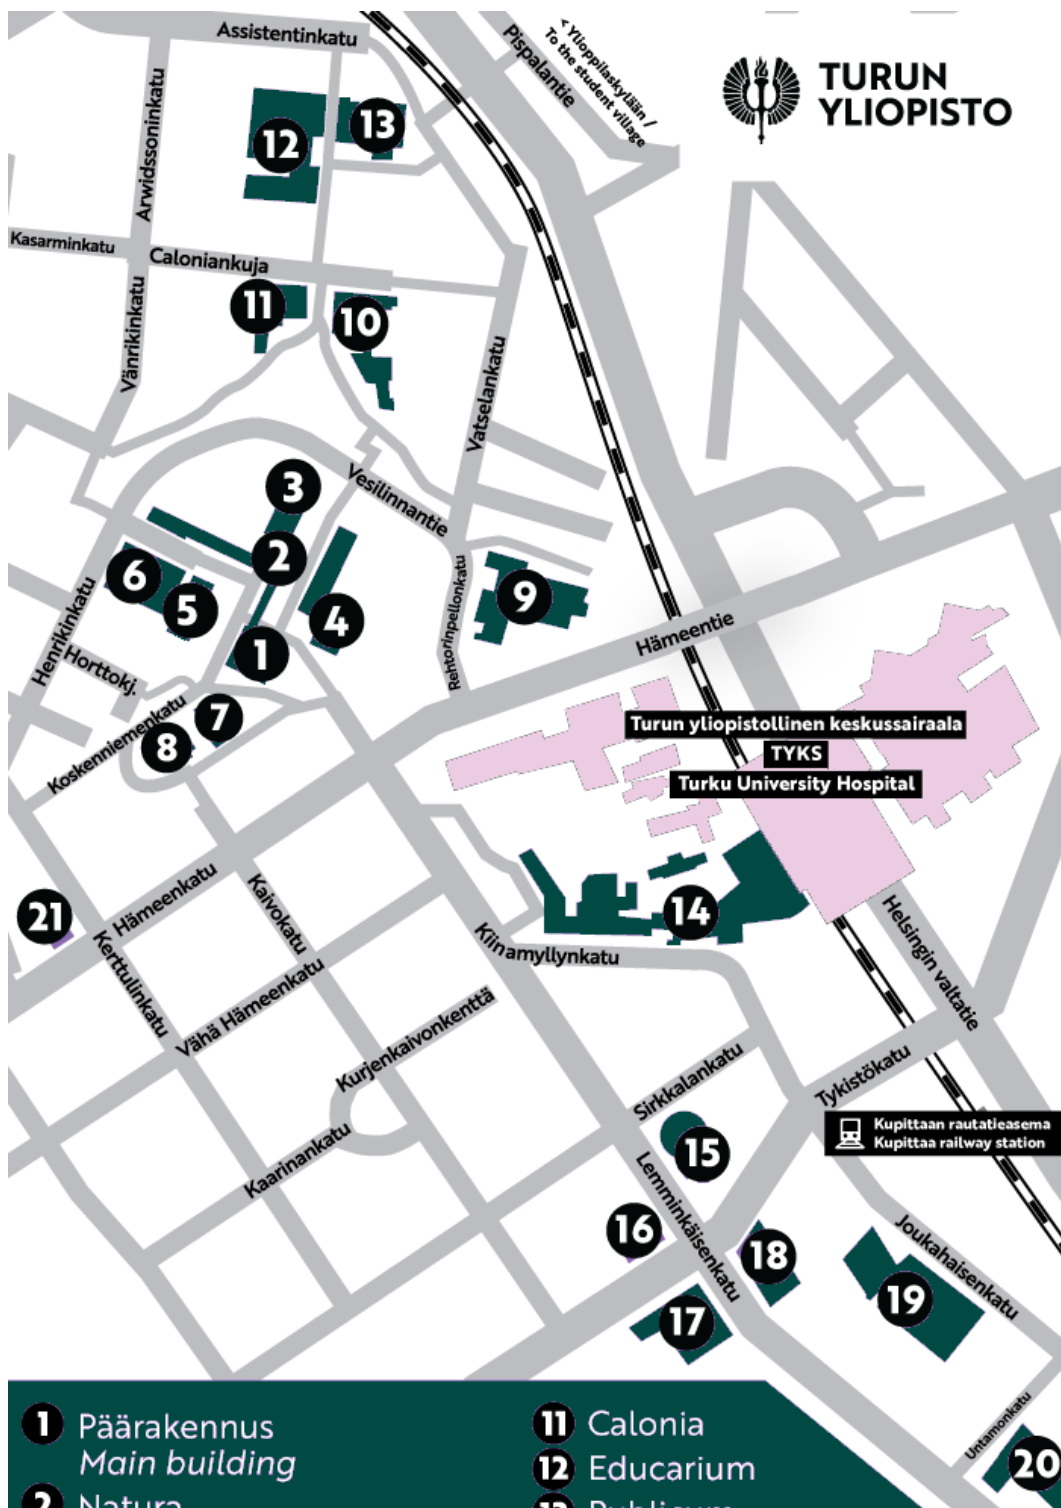

9.00 – 11.00 Tutkimuksellinen kävelyretki yliopiston lähiympäristössä

Perjantai 28.8.2026

Yliopistonmäki, Natura, Maantieteen paikkatietoluokka, 4. kerros ja Maantieteen seminaarihuone H412, 4. kerros

10.00 – 12.00 Sähköiset järjestelmät (mielellään oma kone mukaan)

12.00 – 13.00
13.00 -

Lounas
Ensimmäisen vuoden kurssivalinnat

Study in Turku messut klo 10 – 16, ICT-City ja EduCity, Joukahaisenkatu 3-5

Get inspired.

- 1** Päärakennus
Main building
- 2** Natura
- 3** Agora
- 4** Quantum
- 5** Feeniks
- 6** Aurum
- 7** Rosetta
- 8** Signum
- 9** Turun kauppakorkeakoulu
Turku School of Economics
- 10** Arcanum

- 11** Calonia
- 12** Educarium
- 13** Publicum
- 14** Medisiina A-D
- 15** Dentalia
- 16** Teutori
- 17** PharmaCity
- 18** BioCity
- 19** ICT-City
- 20** Koneteknologiakeskus
- 21** Yrittäjyystila Konttori
Entrepreneurial Hub Konttori