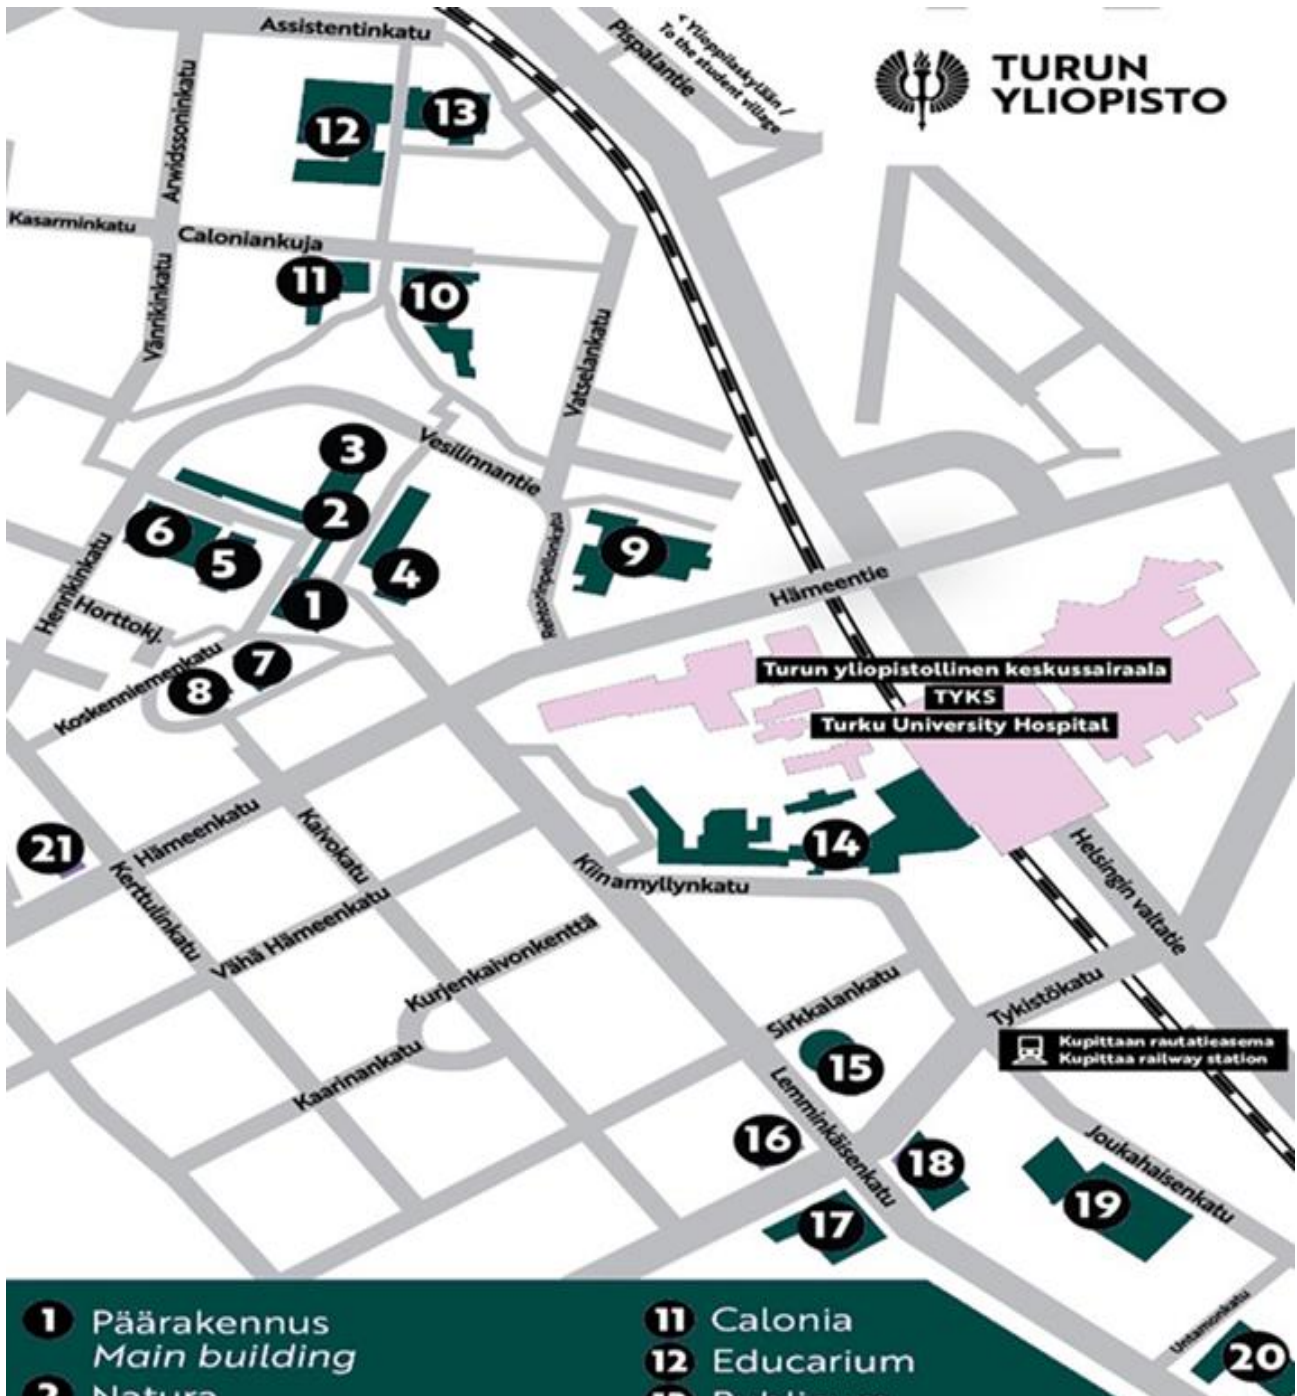

TURUN YLIOPISTO

Matemaattis-luonnontieteellinen
tiedekunta

1 Päärakennus
Main building

2 Natura

3 Agora

4 Quantum

5 Feeniks

6 Aurum

7 Rosetta

8 Signum

9 Turun kauppakorkeakoulu
Turku School of Economics

10 Arcanum

11 Calonia

12 Educarium

13 Publicum

14 Medisiina A-D

15 Dentalia

16 Teutori

17 PharmaCity

18 BioCity

19 ICT-City

20 Koneteknologiakeskus

21 Yrittäjyystila Konttori
Entrepreneurial Hub Konttori